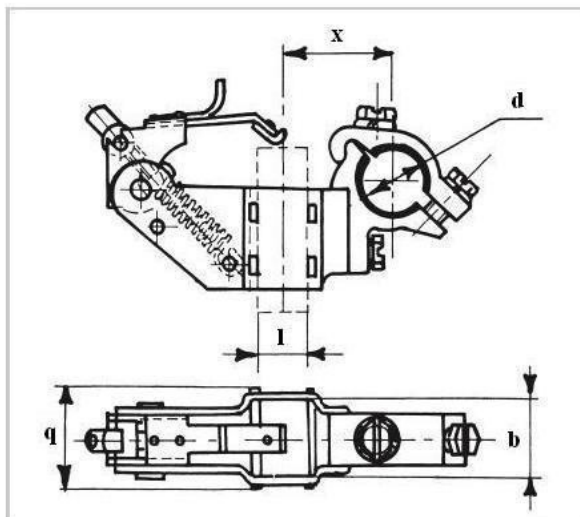

**MOLSA**  
TALLERES MOL, S.L.

*BRUSH HOLDERS MGK SERIES*

TIPO	l	b	x	q	d
MGK 2010	20	10	14	25	18-20-25
MGK 20125	20	12,5	16,25	25	18-20-25
MGK 25125	25	12,5	16,25	30	18-20-25
MGK 2516	25	16	18	30	18-20-25
MGK 2520	25	20	20	30	18-20-25
MGK 2525	25	25	22,5	30	18-20-25
MGK 3012	30	12	16	35,5	18-20-25
MGK 3015	30	15	17,5	35,5	18-20-25
MGK 3016	30	16	23	35	18-20-25
MGK 3020	30	20	20	35,5	18-20-25
MGK 3025	30	25	22,5	35,5	18-20-25
MGK 3212	32	12	16	37,5	18-20-25
MGK 32125	32	12,5	16,25	37,5	18-20-25
MGK 3216	32	16	18	37,5	18-20-25
MGK 3220	32	20	20	37,5	18-20-25
MGK 3225	32	25	22,5	37,5	18-20-25
MGK 4008	40	8	14	45	18-20-25